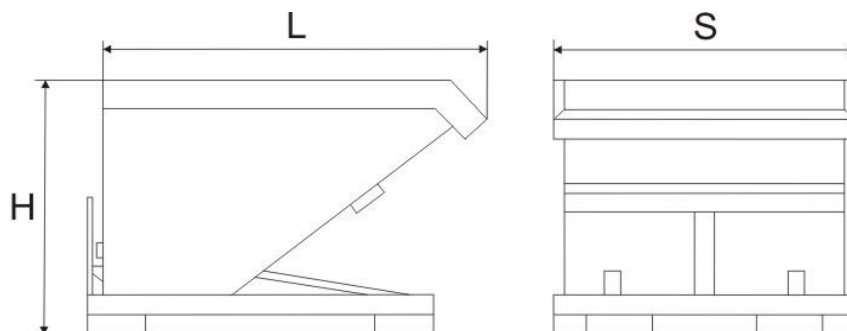

Producent: FPHU EKOPROMET
tel. +48 (18) 33 34 008, +48 501 524299
fax +48 (18) 33 34 764
www.ekopromet.com