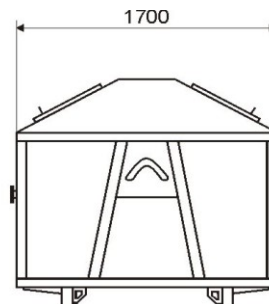

Producent: FPHU EKOPROMET
tel. +48 (18) 33 34 008, +48 501 524299
fax +48 (18) 33 34 764
www.ekopromet.com