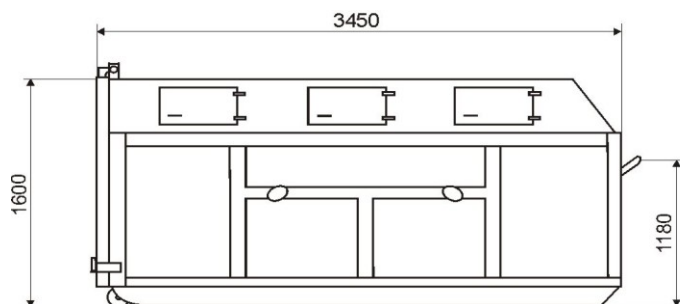

Producent: FPHU EKOPROMET
tel. +48 (18) 33 34 008, +48 501 524299
fax +48 (18) 33 34 764
www.ekopromet.com