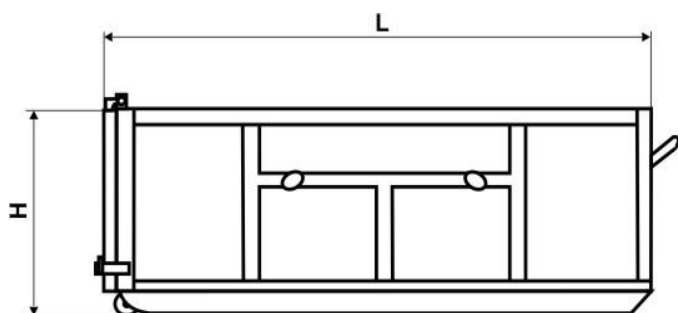

Producent: FPHU EKOPROMET
tel. +48 (18) 33 34 008, +48 510 122 810
fax +48 (18) 33 34 764
www.ekopromet.com