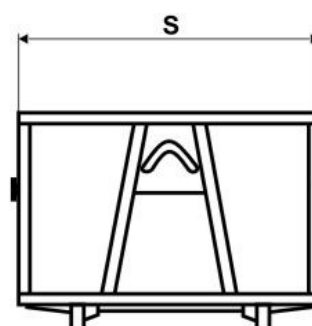

Producent: FPHU EKOPROMET
tel. +48 (18) 33 34 008, +48 501 524299
fax +48 (18) 33 34 764
www.ekopromet.com