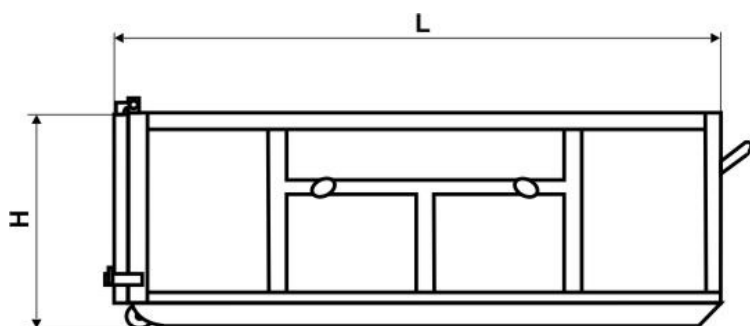

Producent: FPHU EKOPROMET
tel. +48 (18) 33 34 008, +48 501 524299
fax +48 (18) 33 34 764
www.ekopromet.com